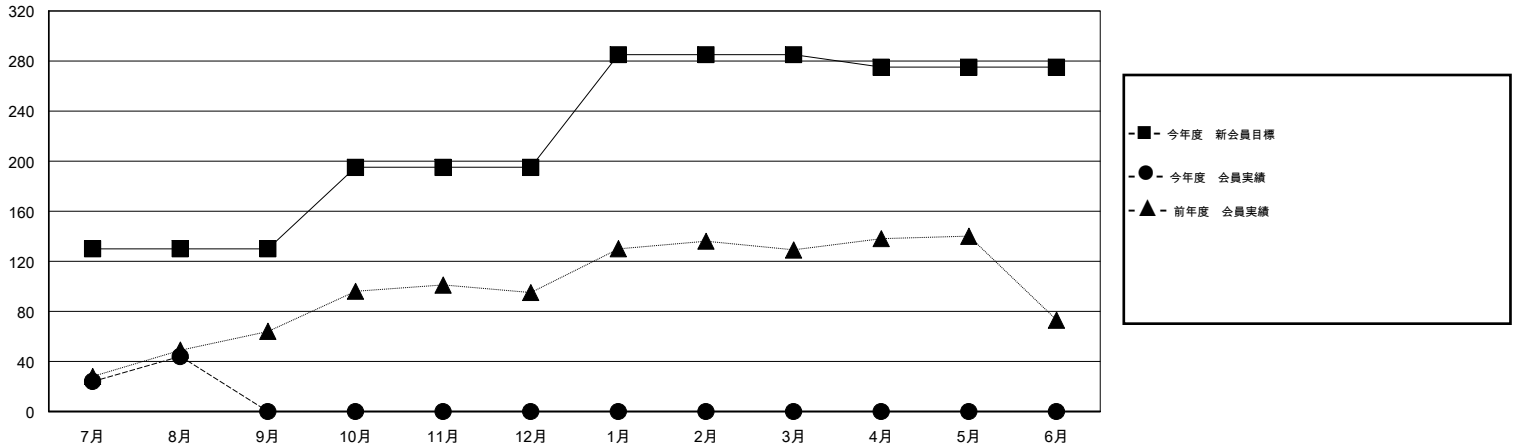

MONTHLY MEMBERSHIP PROGRESS REPORT

District 332 D

Results as of: 8/31/2016

GMT: Masayuki Kaneko

地域 JAPAN

GMT会則地域 5-Jap

クラブ				
結果 : 2016-2017				
四半期	新クラブ目標	新クラブ	解散クラブ	純増 / 減
7月/8月/9月	0	0	0	0
10月/11月/12月	1	0	0	0
1月/2月/3月	0	0	0	0
4月/5月/6月	0	0	0	0

名				
結果 : 2016-2017				
四半期	新会員目標	チャーターメン バー / 新会員	退会者	純増 / 減
7月/8月/9月	130	68	24	44
10月/11月/12月	65	0	0	0
1月/2月/3月	90	0	0	0
4月/5月/6月	-10	0	0	0

新クラブ目標及び実績累計

会員目標及び実績累計

解散クラブ: 0	33 CLUBS OF 72 一名以上の新会員を登録	男女別
退会者		男性 1,954 (76.90%) 女性 587 (23.10%)
物故会員 6	健康診断データはこちら	家族会員 995
クラブ解散 0		世帯主 459
その他 18		世帯主以外 536
合計 24		